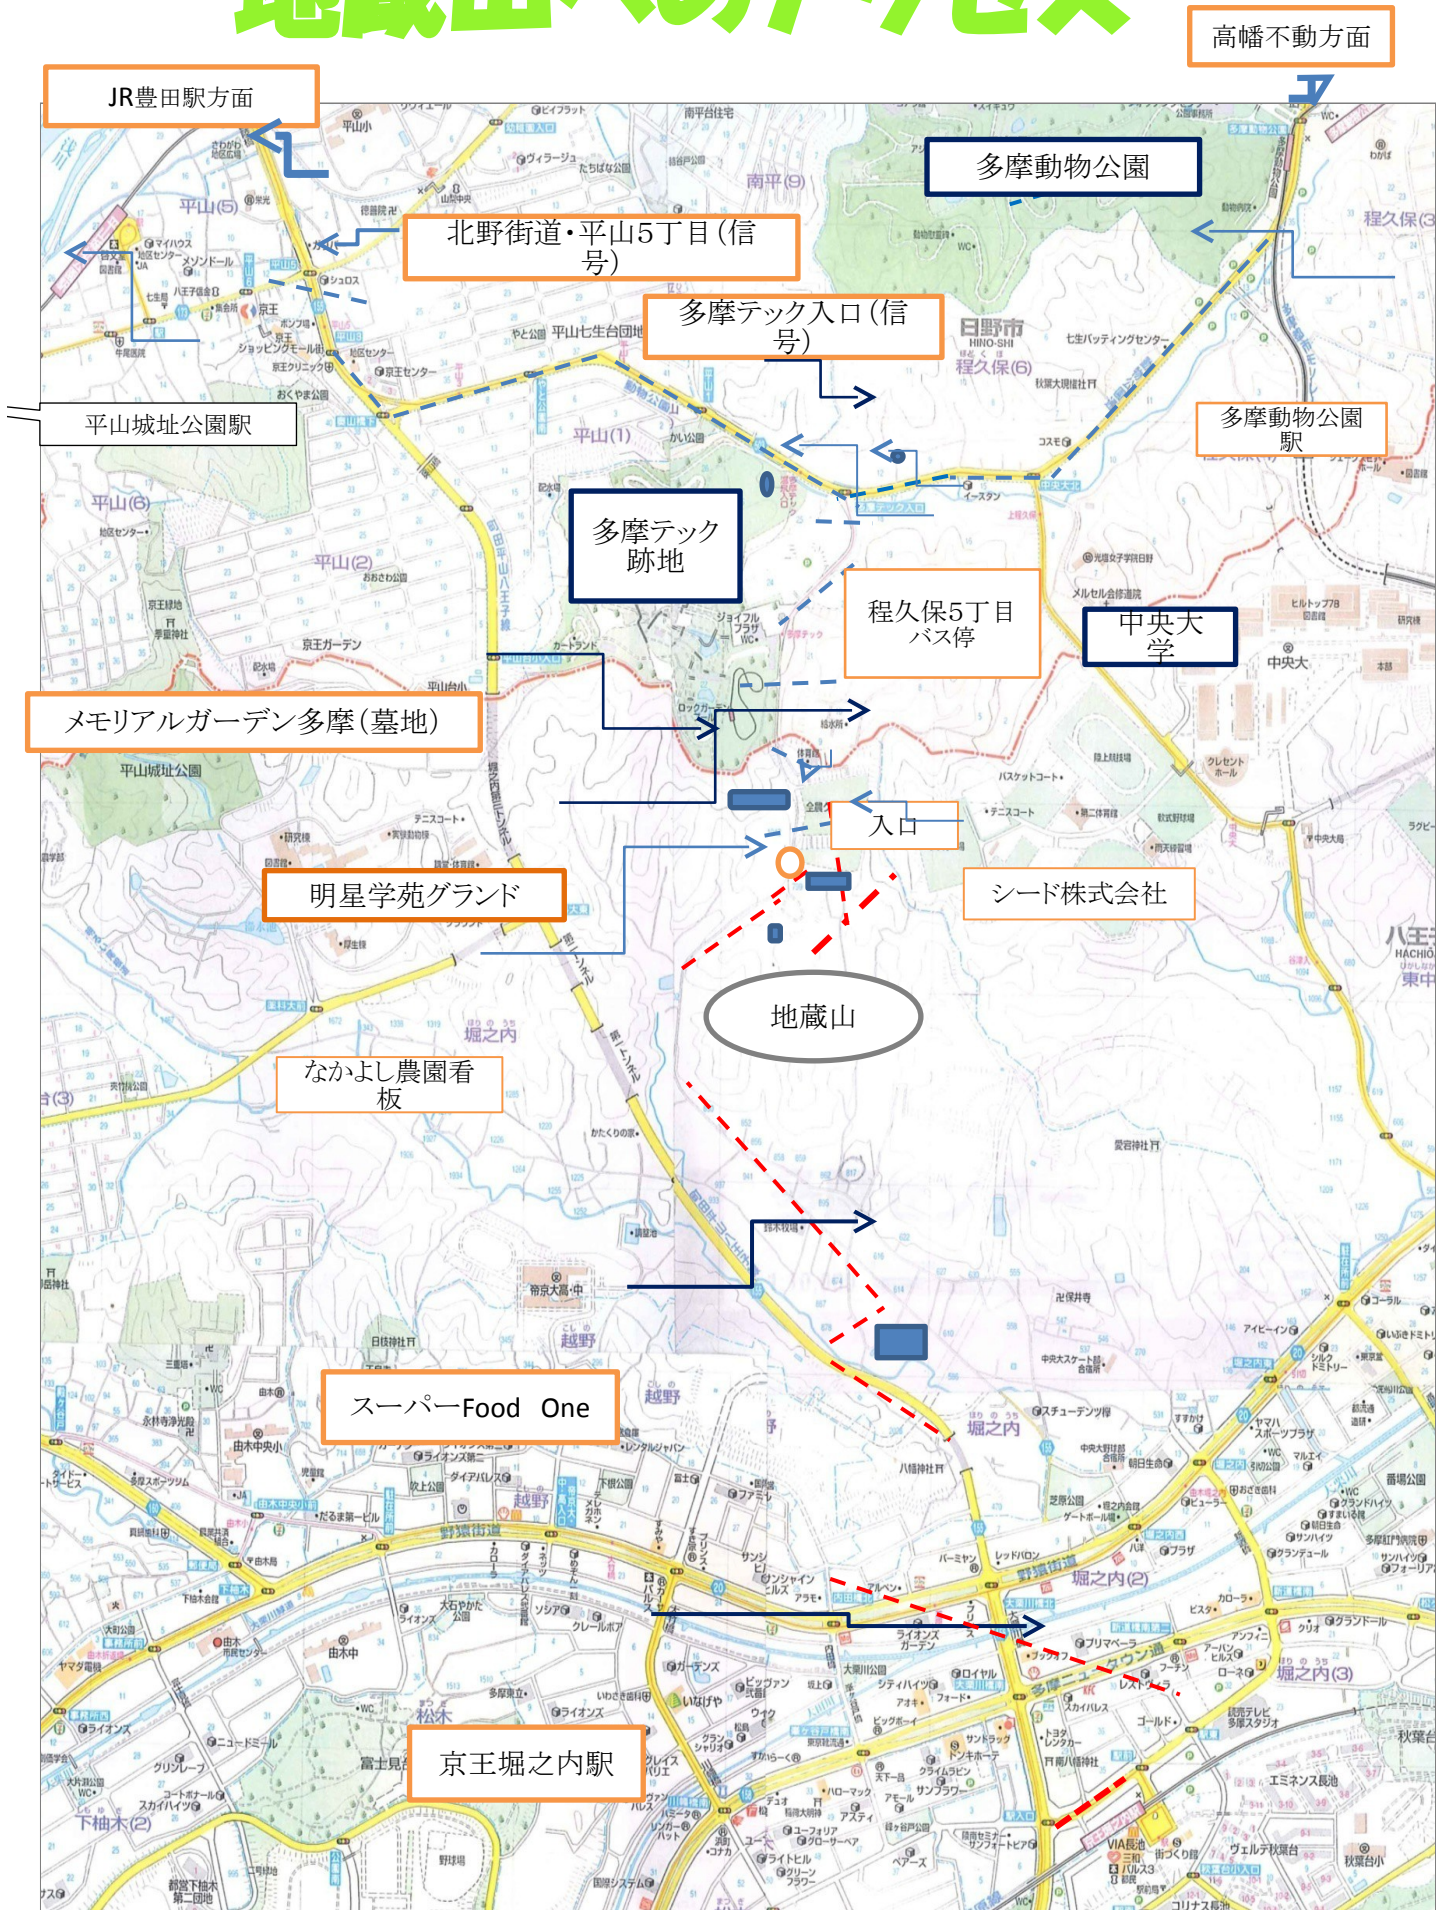

地蔵山へのアクセス

*(京王線・多摩モノレール) 多摩動物公園下車 徒歩 20分

*(京王線)平山城址公園駅下車 徒歩20分

*(JR中央線) 豊田駅下車・多摩センター行きバス乗車 程久保5丁目バス停下車 徒歩8分
(20分間隔運行)

*(京王相模原線) 京王堀之内下車 徒歩 30分
多摩センター駅下車JR豊田駅行乗車 程久保5丁目下車

(中央高速道)国立・府中インターからクルマで15分